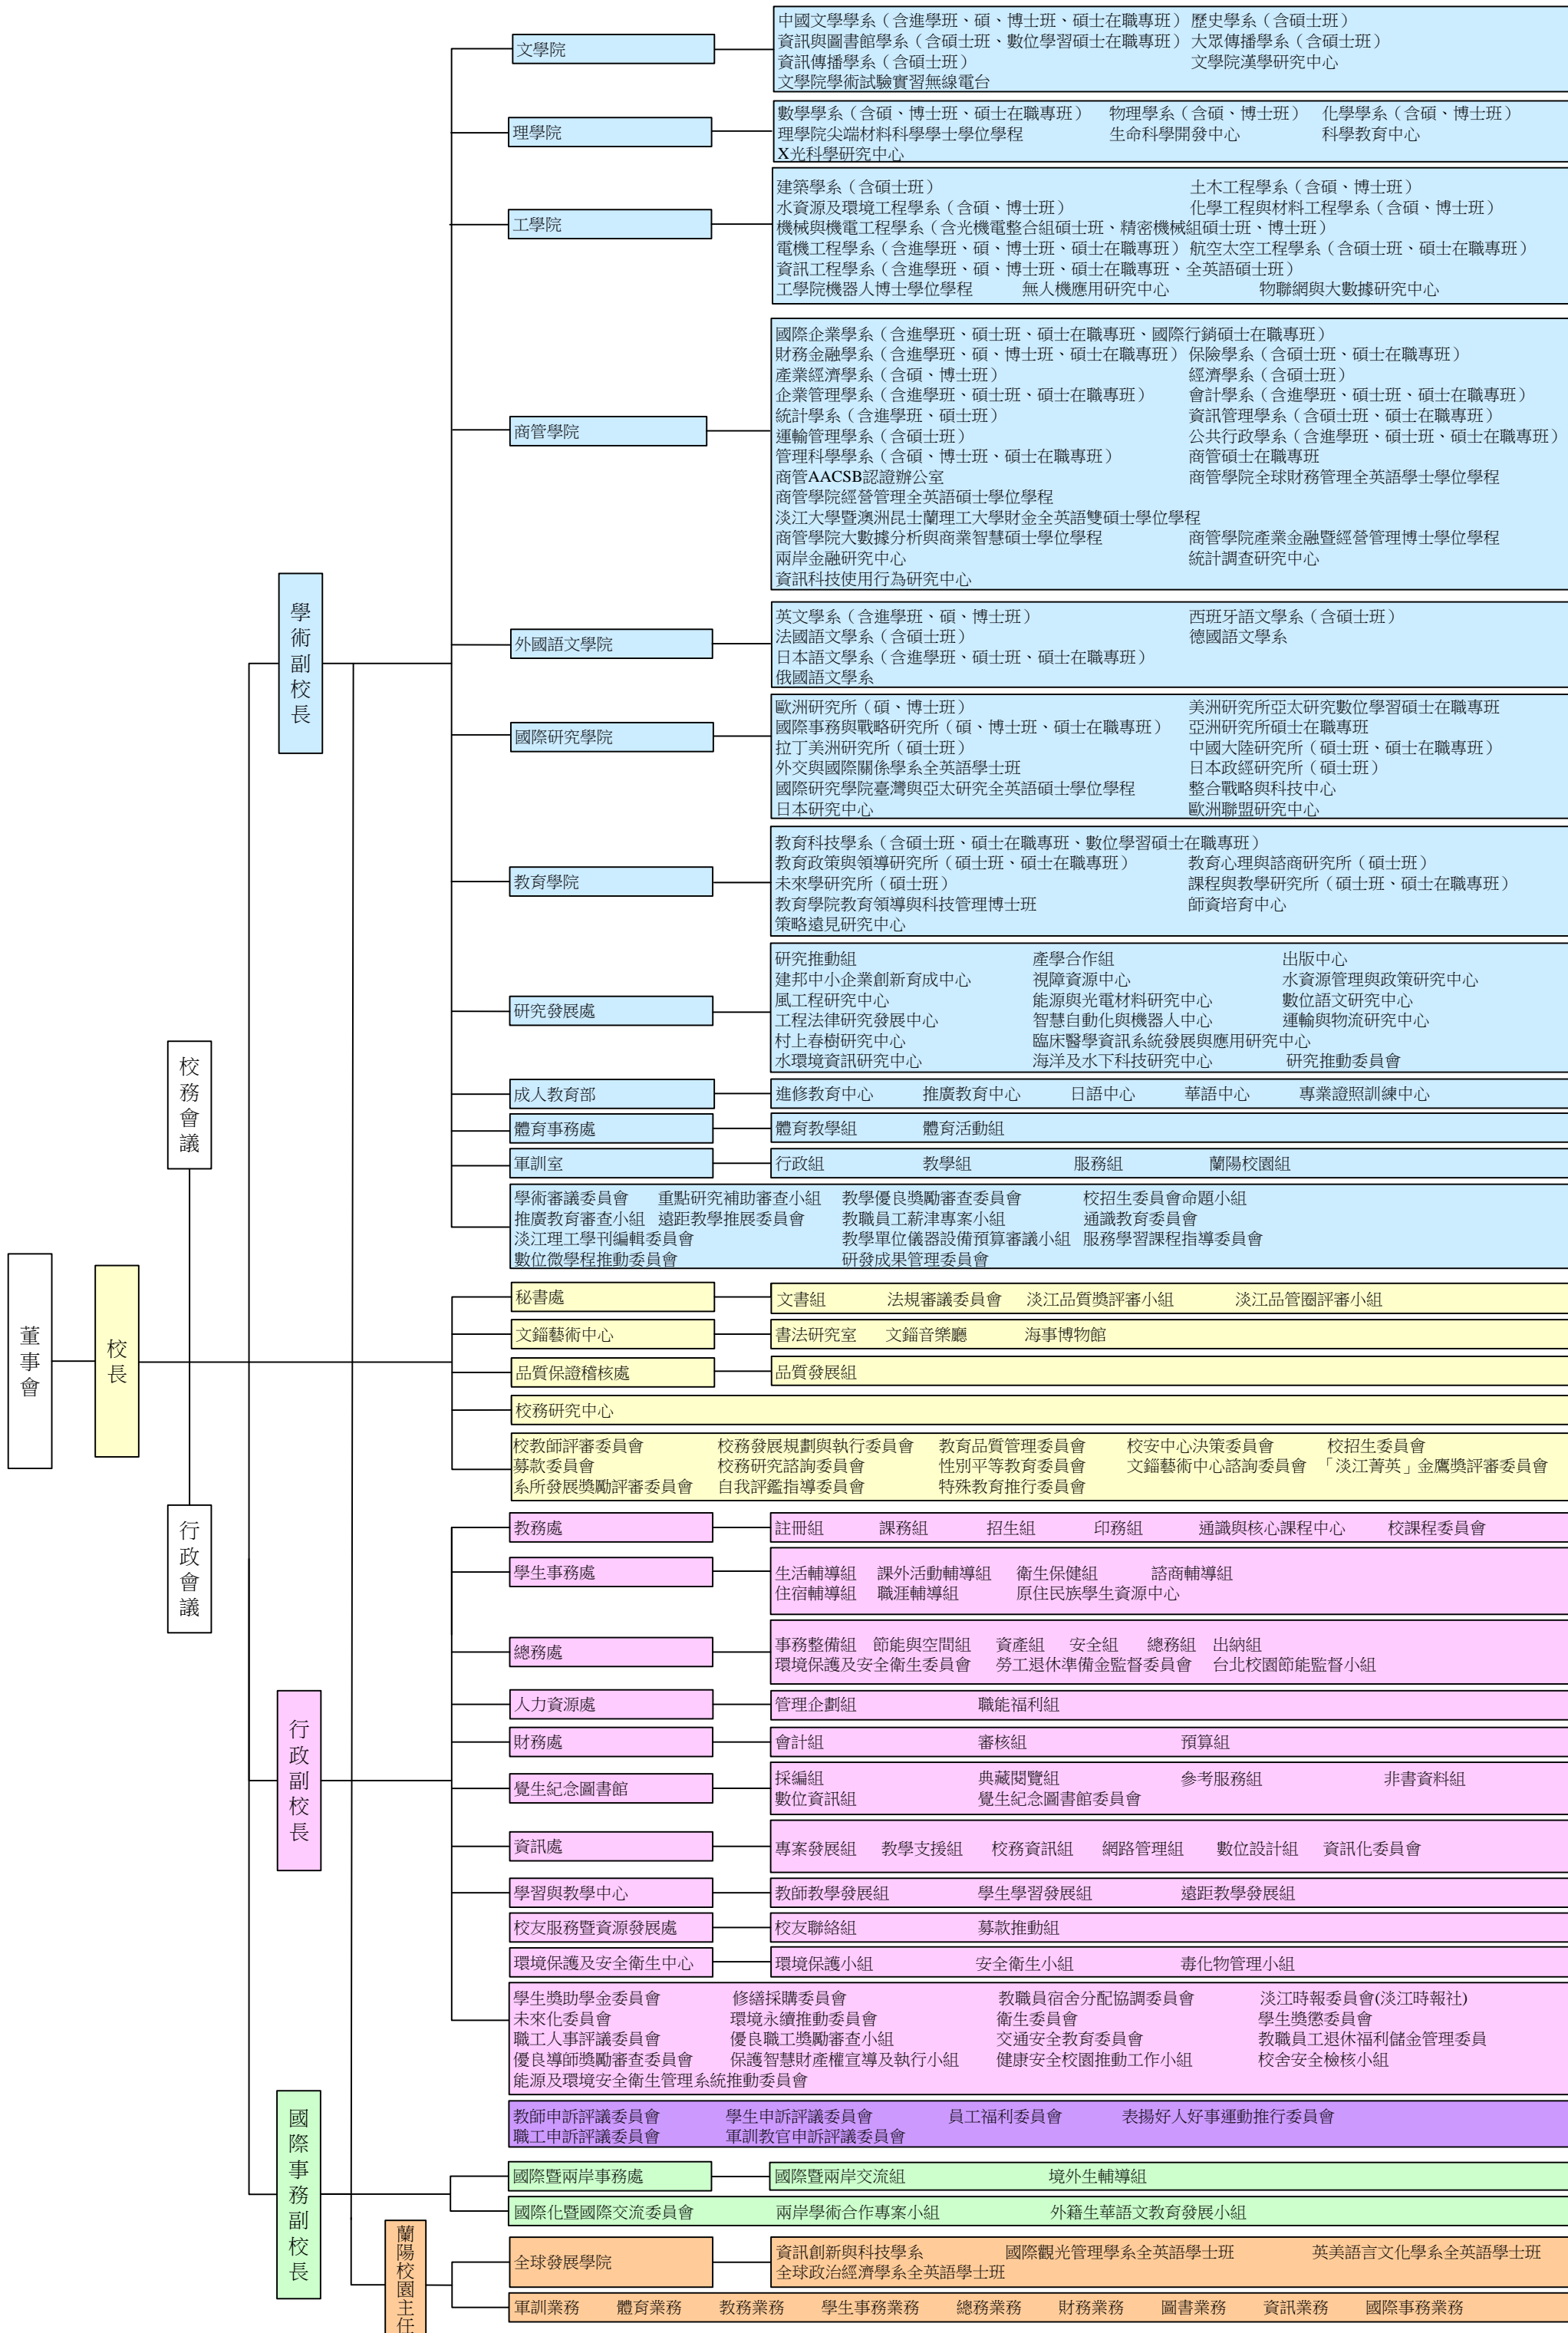

淡江大學組織架構圖

<106學年度>秘書處106年8月修訂

淡江大學組織架構圖

<106學年度>秘書處106年8月修訂